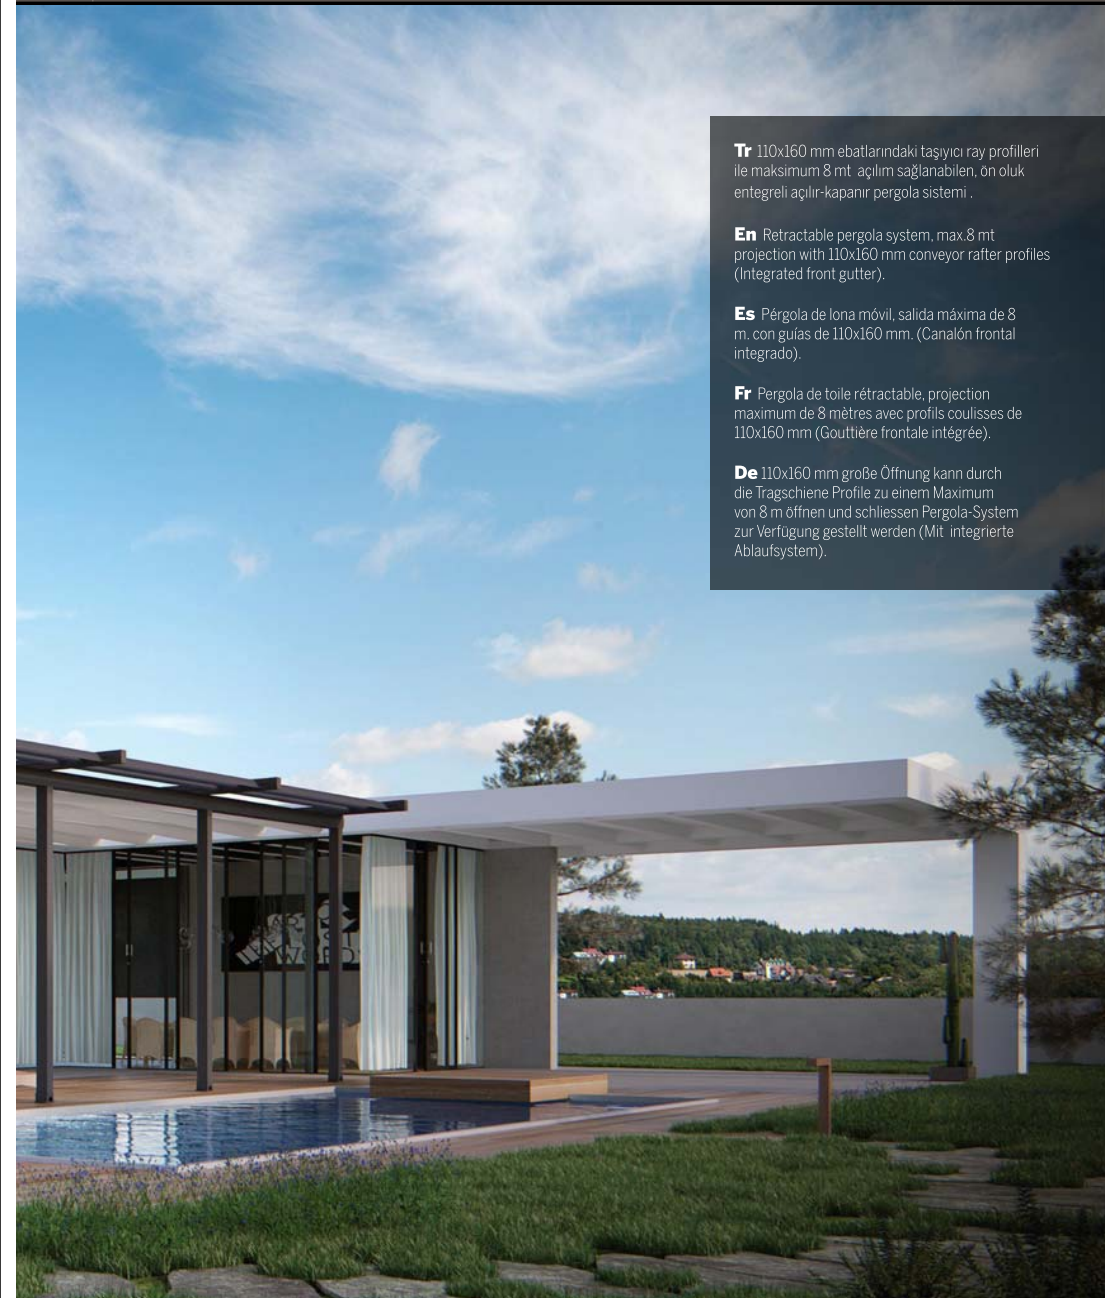

Tr 110x160 mm ebatlarındaki taşıyıcı ray profilleri ile maksimum 8 mt. açılım sağlanabilen, ön oluk entegreli açılır-kapanır pergola sistemi.

En Retractable pergola system, max.8 mt projection with 110x160 mm conveyor rafter profiles (Integrated front gutter).

Es Pérgola de lona móvil, salida máxima de 8 m, con guías de 110x160 mm. (Canalón frontal integrado).

Fr Pergola de toile rétractable, projection maximum de 8 mètres avec profils coulisses de 110x160 mm (Gouttière frontale intégrée).

De 110x160 mm große Öffnung kann durch die Tragschiene Profile zu einem Maximum von 8 m öffnen und schliessen Pergola-System zur Verfügung gestellt werden (Mit integrierte Ablaufsystem).

Sistem ve aydınlatma için uzaktan kumanda ile kontrol