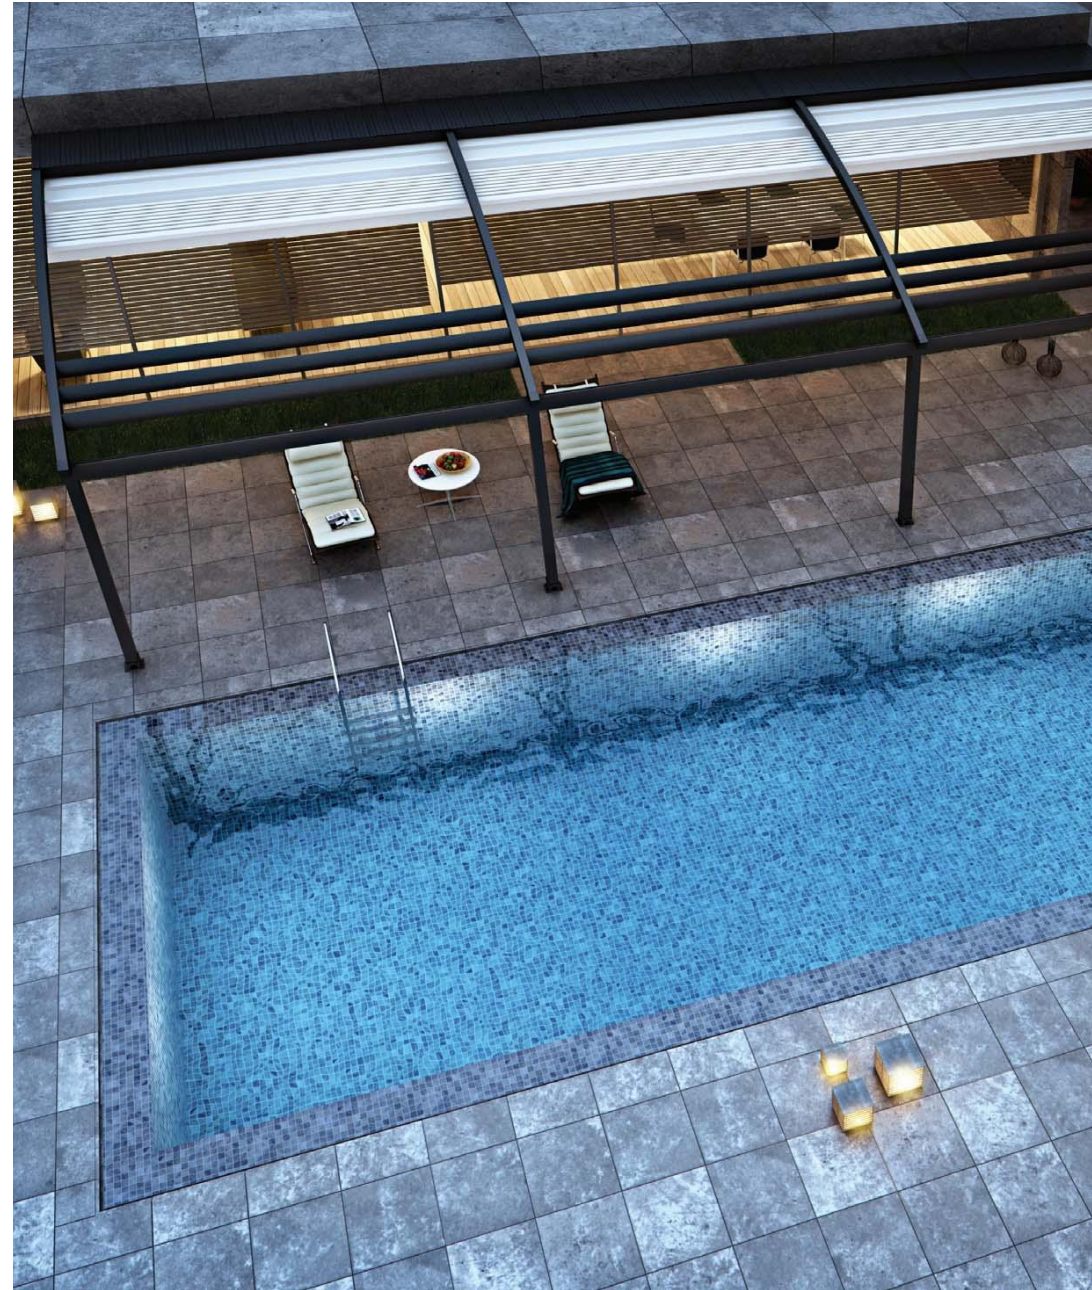

Afin d'assurer le niveau maximum de protection des systèmes, Suntech se concentre sur tous les détails, c'est pourquoi toutes ces modèles sont assemblés de série avec le système Stormguard Soft Touch qui assure la meilleure protection contre les entrées d'eau. Cette protection est exclusivement disponible pour nos produits. Stormguard Soft Touch est fabriqué dans un caoutchouc ultra souple et flexible pour assurer la meilleure protection.

De Der RADIAN gebogenen versenkbare Pergola-System bietet eine moderne Outdoor-Abdeckung System zu ermöglichen Außenbereich selbst in den schlimmsten Wetterbedingungen eingesetzt werden. Das System bietet eine Wind-Rating bis zur Klasse II (Bis zu 117 km / h) Beaufort und ist entworfen, um sich gegen die schlimmsten Bedingungen regen, Hagel oder Sonnenschein sogar.

Um sicherzustellen, das höchste Niveau an Schutz Suntech-Systeme Fokus auf alle Details, das ist, warum alle Suntech-Systeme Standard fertig sind mit Stormguard Soft Touch Randverbund auf alle Parameter. Stormguard bietet den ultimativen Schutz gegen regen und Entwurf Intrusion um die Außenseite des Systems und ist nur verfügbar, die auf unseren Systemen. Stormguards Soft Touch Randverbund ist aus extra weichem und flexiblem Gummi hergestellt, um den bestmöglichen Schutz vor den Elementen zu gewährleisten.